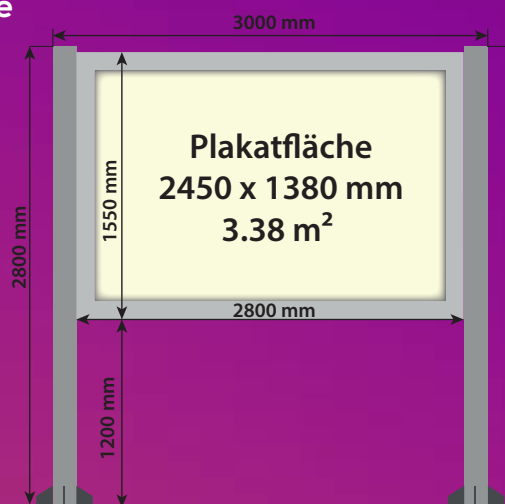

Jahresfrequenz: bis 10 Mio. Autos

Unser hochwertiger LED Grossbildschirm ist die Lösung für die Aussenwerbung am stark frequentierten Standort im Oberwallis. Wir setzen auf die neueste Technik. Durch die moderne Erscheinung des LED-Screen werden Ihre Werbebotschaften besonders überraschend dargestellt.

- Gute Sichtbarkeit durch Leuchtkraft
- Enorme Reichweite – auch nachts (06:00 bis 22:00 Uhr)
- Hohe Beachtung und Werbewirkung
- Einzelne Botschaften ab Büro-PC austauschbar
- Günstiger als unbeleuchtete Papierplakate
- Sind geschützt vor Schmutz und Witterung
- Keine Druckkosten!

Technische Details

Werbefläche: Landscape: 2450 x 1380 mm
Auflösung: Mindestens 736 x 416 Pixel, 72 dpi
oder 1024x640 Pixel.
Datei als jpg

Anzeigedauer der Werbebotschaft beträgt 6 Sek,
in einem Loop von etwa 40 Sek., variabel*
Standorte: Raron/Turtig Ost, Raron/Turtig
West

Verkürzt die Wartezeit bei Stau. Infolge der besonders hohen Freizeit- und Touristenfrequenzen wird hier die Anzahl Plakatkontakte der ortsansässigen Bevölkerung und von Gästen um ein mehrfaches übertroffen. 10 Mio. Autos pro Jahr

Tag und Nacht sind Sie mit Ihrem Angebot präsent.
Auf Kundenwunsch übernehmen wir die Gestaltung Ihrer Werbebotschaft .
Wir sorgen für eine verkaufsfördernde, kreative Umsetzung Ihrer Vorstellungen.
Gerne beraten wir Sie im Voraus und finden zusammen die optimale Lösung
Rufen Sie uns an: 078 600 44 68.

Preisinformation/Aushangdauer/Wechsel

- 1 Monat CHF 580.-
- 3 Monate CHF 1500.-
- 6 Monate CHF 2800.-
- 12 Monate CHF 5200.-